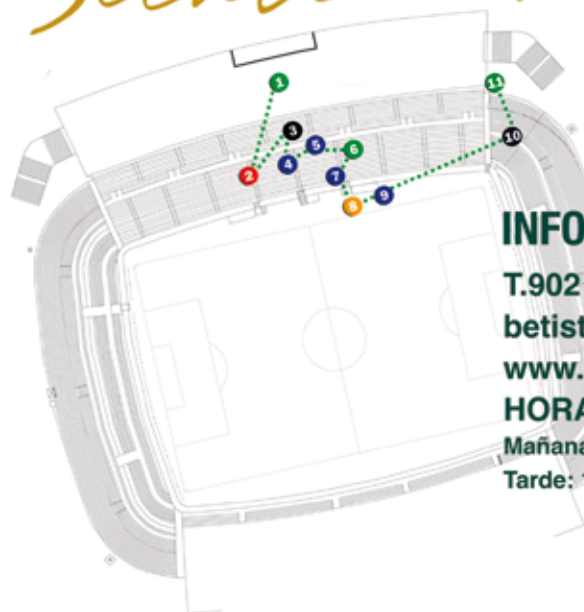

AHORA TIENES LA OPORTUNIDAD DE VIVIR EL VILLAMARÍN,

CONOCER SUS MÁS ÍNTIMOS RINCONES Y DESCUBRIR LAS SENSACIONES QUE SE HAN VIVIDO EN LOS MILES DE PARTIDOS QUE HA ACOGIDO NUESTRO ESTADIO EN LOS MÁS DE 75 AÑOS DE HISTORIA DEL REAL BETIS BALOMPIÉ EN HELIÓPOLIS.

GRACIAS A

Betis Tour

Siente el Villamarín

INFORMACIÓN Y RESERVAS

T.902 19 1907

betistour@realbetisbalompie.es

www.realbetisbalompie.es

HORARIO DE LUNES A VIERNES (Invierno)

Mañana: 10 h. – 11 h. – 12 h. y 13 h.

Tarde: 17 h. y 18 h.